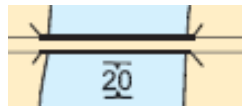

Vedenalainen kivikko

Fasadi- valaistus

Varmistettu kulkusyvyys

Savi

Kiinteä silta alikulkukorkeus

Merivartioasema

Majakka

Väylän kulkusyvyiden muutos

Vedenpäälinen kivikko

Este, pienin syvyys tunnettu

Tutkamerkki

Pato

Sisäisten aluevesien ulkoraja